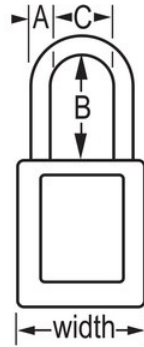

Detalles del producto

El candado de seguridad en termoplástico Global Zenex™ n.º S32TEAL de Master Lock tiene un cuerpo verde azulado de termoplástico de 1-3/8" (35 mm) de ancho y 1-1/2" (38 mm) de alto, y un arco de nylon no conductor de 3/16" (5 mm) de diámetro para ofrecer una resistencia a la corrosión superior. El cuerpo de termoplástico es liviano y resiste los productos químicos y las temperaturas extremas. El cilindro con tambor de 6 pines de alta seguridad, reservado para seguridad y diseñado específicamente para aplicaciones de bloqueo/señalización, cumple con la directiva de "un empleado, un candado, una llave". Etiquetas de candado para escribir multilingüe incluidas para una personalización en el lugar.

ESPECIFICACIONES DE PRODUCTO

Número de producto

S32TEAL

Descripción

De llaves diferentes, empaque en caja comercial

Cantidad por empaque	6
Cantidad por caja	36
Ancho del cuerpo	1-3/8 in (35 mm)
Dimensiones del arco	A: 3/16 in (5 mm) B: 1-1/2 in (38 mm) C: 5/8 in (16 mm)
Color	Teal