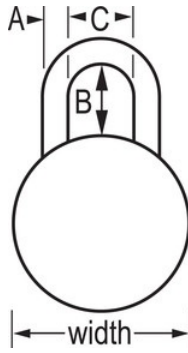

## ESPECIFICACIONES DE PRODUCTO

Número de producto

1525PRP

Descripción

Control de llaves, empaque comercial en caja

Cantidad por caja

25

Ancho del cuerpo

1-7/8in (48mm)

Dimensiones del arco

A: 9/32" (7mm) B: 3/4" (19mm) C: 13/16" (21mm)

Haga clic en la imagen para ampliar