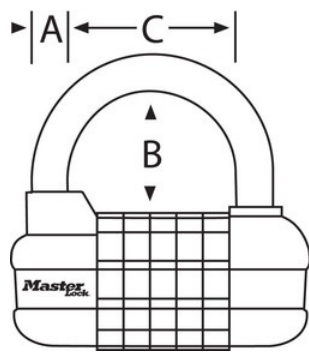

N.º DE MODELO 1534DBLU

2-1/2" (64 mm) de ancho, configure su propio candado de combinación con PALABRA, con los dials móviles; azul

Pase el mouse por encima de la imagen para hacer zoom

MÁS APTO PARA:

Gabinetes

Casilleros en interiores

Casilleros de escuela, empleados y atletas

GENERALIDADES Y CARACTERÍSTICAS

Características del producto

- Fácil de configurar y reajustar - ¡utilice letras, números, símbolos o combínelos!
- Los diales intercambiables y extraíbles ofrecen más de 25 millones de combinaciones personalizadas.
- Cuerpo de metal de 2-1/2"(64 mm) de ancho para mayor resistencia
- Arco de acero endurecido para mayor resistencia al corte
- La combinación de 5 posiciones permite una máxima personalización
- Diales táctiles con 2 puntos de agarre para evitar deslizamientos

Detalles del producto

El candado con combinación personalizable Master Lock n.º 1534DBLU cuenta con un cuerpo de metal de 2-1/2" (64mm) de ancho para mayor resistencia y durabilidad. El arco de 1/4" (6mm) de diámetro tiene 1-1/8" (29mm) de largo y es de acero endurecido, lo que ofrece una mayor resistencia a los cortes y el aserrado. Los diales táctiles con 2 puntos de agarre para evitar deslizamientos ofrecen la comodidad de cerrar el candado sin llave. Los diales intercambiables y extraíbles ofrecen más de 25 millones de combinaciones personalizadas. La garantía limitada de por vida proporciona tranquilidad de una marca en que usted puede confiar.

ESPECIFICACIONES DE PRODUCTO

Número de producto	1534DBLU
Descripción	Blister de cartón para venta minorista
Cantidad por empaque	4
Cantidad por caja	16
Ancho del cuerpo	2-1/2in (64mm)
Dimensiones del arco	A: 1/4in (6mm) B: 1-1/8in (29mm) C: 1-3/8in (35mm)