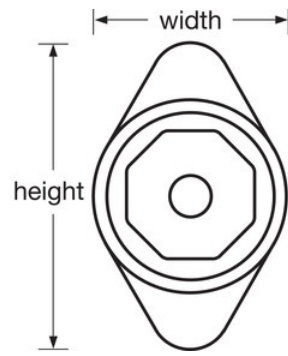

ESPECIFICACIONES DE PRODUCTO

Número de producto	1651MKADAPRP
Descripción	Llave maestra y llave para estudiantes, embalaje comercial en caja
Cantidad por caja	50

Ancho del cuerpo

1-7/8in (48mm)

Color

Purple

Haga clic en la imagen para ampliar