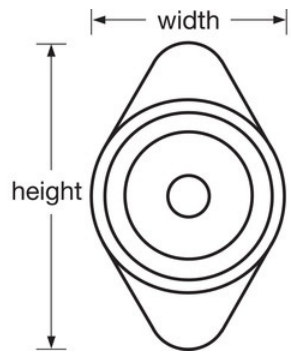

N.º DE MODELO 1676MKADA

Cerradura empotrada de combinación, que cumple con ADA, para casilleros de cierre horizontal de un solo punto con dial de metal púrpura y bisagras a la derecha

Pase el mouse por encima de la imagen para hacer zoom

ESPECIFICACIONES DE PRODUCTO

Número de producto	1676MKADA
Descripción	Llave maestra y llave para estudiantes, embalaje comercial en caja
Cantidad por caja	50
Ancho del cuerpo	1-7/8in (48mm)
Color	Black