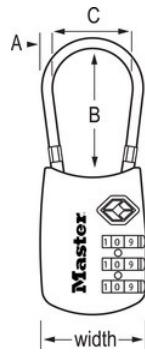

## N.º DE MODELO 4688D

1-3/16" (30 mm) de ancho, configure su propio candado de combinación para equipaje, con arco flexible, aceptado por TSA; colores variados

Pase el mouse por encima de la imagen para hacer zoom

### Detalles del producto

El candado para equipaje aprobado por la TSA de combinación personalizable n.º 4688D de Master Lock tiene un cuerpo de metal de 1-3/16"(30 mm) de ancho para mayor durabilidad. El arco de 1/8"(3 mm) de diámetro tiene 1-1/2"(38 mm) de largo y está hecho de acero trenzado flexible recubierto de vinilo que resiste los golpes en la cinta de equipajes. Los inspectores de la Administración de Seguridad en el Transporte (TSA, por sus siglas en inglés) pueden abrir, inspeccionar y volver a cerrar el equipaje que ha sido cerrado con un candado aprobado por esta agencia. ¡Cierre su equipaje documentado con un candado que los inspectores de la TSA no van a cortar! La garantía limitada de por vida proporciona tranquilidad de una marca en que usted puede confiar.

## ESPECIFICACIONES DE PRODUCTO

Número de producto	4688D
Descripción	Blister de cartón para venta minorista
Cantidad por empaque	4
Cantidad por caja	24
Ancho del cuerpo	1-3/16in (30mm)

**Dimensiones del arco**

A: 1/8" (3 mm) B: 1-1/2" (38 mm) C: 5/8" (16 mm)

**Color**

Negro, azul, rojo, plateado

Haga clic en la imagen para ampliar