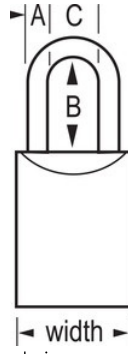

## N.º DE MODELO 7040KALJ

Candado con tambor de pines reconfigurable de acero macizo ProSeries® de 1-3/4" (44 mm) de ancho con arco de 2-7/16" (61 mm), llaves iguales

Pase el mouse por encima de la imagen para hacer zoom

### Detalles del producto

El candado de cuerpo macizo n.º 7040KALJ ProSeries® de Master Lock con llaves iguales (se abren varios candados con la misma llave) tiene un cuerpo de acero endurecido resistente de 1-3/4" (44 mm) con tratamiento anticorrosivo de cromo y un arco de aleación de boro endurecida de 2-7/16" (61 mm) de alto y 5/16" (8 mm) de diámetro para una resistencia superior a los cortes. Con un diseño para usos comerciales/industriales, el mecanismo de bloqueo con doble rodamiento resiste los tirones y el apalancamiento y el cilindro de 5 pines recodificable de alta seguridad con pines de bobina es prácticamente imposible de robar.

## ESPECIFICACIONES DE PRODUCTO

Número de producto	7040KALJ
Descripción	De llaves iguales, empaque en caja comercial
Cantidad por empaque	6
Cantidad por caja	24

Ancho del cuerpo

1-3/4in (44mm)

Dimensiones del arco

A: 5/16"(8 mm) B: 2-7/16"(62 mm) C: 29/32"(23 mm)

Color

Chrome

Haga clic en la imagen para ampliar