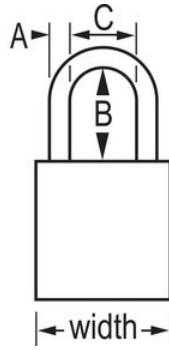

MÁS APTO PARA:

Ambientes extremos

Procesamiento de alimentos

Bloqueo/señalización de seguridad

GENERALIDADES Y CARACTERÍSTICAS

Características del producto

- Candado de seguridad de aluminio American Lock
- Cuerpo de aluminio anodizado amarillo de 1-1/2" (38 mm) de ancho con arco cromado de aleación de boro de 1/4" (6 mm) de diámetro con una separación vertical de 1-1/2" (38 mm)
- El acabado anodizado es apropiado para la señalización de bloqueo en instalaciones de procesamiento de alimentos
- Acabado resistente a la corrosión para ambientes severos
- Color de alta visibilidad y seguridad
- Cilindro recodificable con tambor de 5 pines, con llaves iguales o con llave maestra

Detalles del producto

El candado de aluminio n.º A1106KAMKYLW de American Lock, con llaves iguales (se abren varios candados con la misma llave) tiene un cuerpo amarillo de aluminio anodizado de 1-1/2" (38 mm) de ancho con un arco cromado de aleación de boro de 1-1/2" (38 mm) de alto y 1/4" (6 mm) de diámetro para mayor resistencia al corte. El acabado anodizado hace que este candado sea apropiado para el bloqueo en instalaciones de procesamiento de alimentos, y su acabado resistente a la corrosión es ideal para ambientes severos. Con llave maestra: una llave maestra abre todos los candados del sistema a pesar de que cada candado tiene su propia llave única.

ESPECIFICACIONES DE PRODUCTO

| | |
|----------------------|------------------------------------------------------------------|
| Número de producto | A1106KAMKYLW |
| Descripción | Con llaves iguales, con llave maestra, empaque en caja comercial |
| Cantidad por empaque | 6 |
| Cantidad por caja | 24 |
| Ancho del cuerpo | 1-1/2in (38mm) |
| Dimensiones del arco | A: 1/4"(6 mm) B: 1-1/2"(38 mm) C: 25/32"(20 mm) |
| Color | Yellow |