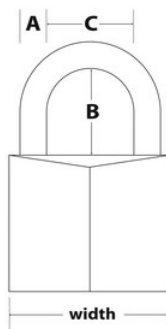

Modèle N° 130EURDLJ

Cadenas en laiton massif d'une largeur de 30 mm avec anse longue de 64 mm

Utilisation recommandée:

Placards

Écoles, employés et clubs de fitness

Outils, coffres et boîtiers à outils

Niveau de sécurité :

Sécurité basique à moyenne :

Généralement recommandé pour une utilisation générale en intérieur

Présentation et caractéristiques

Caractéristiques du produit

- Cadenas de 30 mm de large avec corps en laiton massif pour une robustesse, une durabilité et une résistance à la corrosion améliorées
- Anse en acier cémenté pour garantir encore plus de résistance à la coupe
- Hauteur d'anse maximale pour des applications plus variées
- Cylindre à 4 goupilles pour plus de résistance au crochetage
- Double verrouillage à taquets pour une protection supplémentaire contre l'effet de levier et le martelage
- Garantie à vie limitée

Détails du produit

Le cadenas en laiton massif Master Lock n° 130EURDLJ comprend un corps en laiton massif de 30 mm de large qui est à la fois robuste, durable et qui résiste à la corrosion. L'anse d'un diamètre de 5 mm et de 64 mm de haut est en acier cémenté pour une résistance accrue à la coupe et au sciage. Le cylindre à 4 goupilles offre plus de résistance au crochetage et le double verrouillage à taquets offre une résistance maximale contre l'effet de levier et le martelage. La garantie à vie limitée offre la tranquillité d'esprit d'une marque de confiance.

Spécificités du produit

Référence	130EURDLJ
Largeur du corps	30 mm
Dimensions de l'anse	A : 5 mm B : 64 mm C : 14 mm
Couleur	Doré
Description	Clés différentes
Quantité par boîte	4
Quantité par carton	24