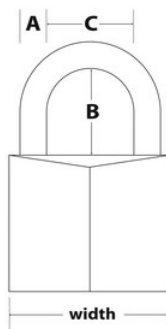

### Caractéristiques du produit

- Cadenas de 30 mm de large avec corps en laiton massif pour une robustesse, une durabilité et une résistance à la corrosion améliorées
- Anse en acier cémenté pour garantir encore plus de résistance à la coupe
- Cylindre à 4 goupilles pour plus de résistance au crochetage
- Double verrouillage à taquets pour une protection supplémentaire contre l'effet de levier et le martelage
- Lot de 2 cadenas s'ouvrant
- Garantie à vie limitée

### Détails du produit

Le cadenas Master Lock n° 130EURT présente un corps en laiton massif de 30 mm de large, robuste, durable et résistant à la corrosion. L'anse d'un diamètre de 5 mm et de 16 mm de haut est en acier cémenté pour une résistance accrue à la coupe et au sciage. Le cylindre à 4 goupilles offre plus de résistance au crochetage et le double verrouillage à taquets offre une résistance maximale contre l'effet de levier et le martelage. La garantie à vie limitée offre la tranquillité d'esprit d'une marque de confiance.

## Spécificités du produit

Référence	130EURT
Largeur du corps	30 mm
Dimensions de l'anse	A : 5 mm B : 16 mm C : 14 mm
Couleur	Doré
Description	S'ouvrant
Quantité par boîte	4
Quantité par carton	24

---