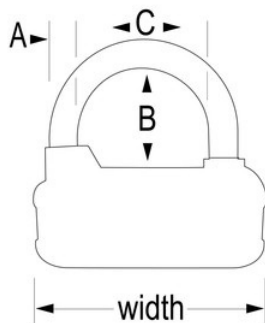

Niveau de sécurité :

Sécurité basique à moyenne :

Généralement recommandé pour une utilisation générale en intérieur

Présentation et caractéristiques

Caractéristiques du produit

- Corps en métal d'une largeur de 64 mm pour la durabilité
- Anse en acier cémenté pour garantir encore plus de résistance à la coupe
- Combinaison programmable à 4 chiffres très pratique pour permettre de définir des milliers de codes possibles
- Molettes au toucher doux avec 2 points de prise pour éviter les dérapages
- Garantie à vie limitée

Détails du produit

Le cadenas à combinaison programmable Master Lock n° 1534EURD présente un corps en métal d'une largeur de 64 mm pour offrir résistance et durabilité. L'anse d'un diamètre de 6 mm et de 25 mm de haut est en acier cémenté pour une résistance accrue à la coupe et au sciage. Le système à combinaison à 4 chiffres avec molettes au toucher doux et 2 points de prise offre le confort d'un verrouillage sans clé. Les molettes interchangeable et amovibles offrent plus de 25 millions de combinaisons personnalisées. La garantie à vie limitée vous garantit une tranquillité d'esprit grâce à une marque sur laquelle vous pouvez compter.

Spécificités du produit

Référence	1534EURD
Largeur du corps	64 mm
Dimensions de l'anse	A : 7 mm B : 25 mm C : 32 mm
Couleur	Rouge/Bleu/Vert/Orange
Description	Emballage à l'unité sous blister
Quantité par boîte	4
Quantité par carton	24