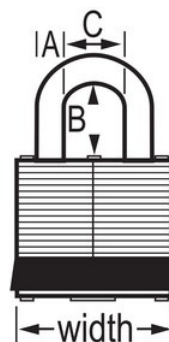

Modèle N° 3BLU

Blue Laminated Steel Safety Padlock, 1-9/16in (40mm) Wide with 3/4in (19mm) Tall Shackle

Utilisation recommandée:

Conditions
extrêmes

Consignation
Signalisation

Présentation et caractéristiques

Caractéristiques du produit

- Cadenas de consignation en acier laminé renforcé avec bande de protection bleue
- Idéal contre les chocs
- Cylindre à 4 goupilles à clés différentes
- 1-9/16in (40mm) wide lock body
- 9/32in (7mm) diameter shackle with 3/4in (19mm) high clearance
- Double verrouillage à billes pour une résistance maximale à l'effet de levier

Détails du produit

Blue Laminated Steel Safety Padlock, 1-9/16in (40mm) Wide Body with 3/4in (19mm) Tall Shackle. Une clé incluse.

Référence	3BLU
Largeur du corps	40 mm
Dimensions de l'anse	A : 7 mm B : 19 mm C : 16 mm
Couleur	Bleu
Description	À clés différentes, Emballage commercial en boîte
Quantité par boîte	6
Quantité par carton	24