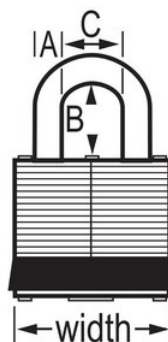

Modèle N° 3KABLU

Blue Laminated Steel Safety Padlock, 1-9/16in (40mm) Wide with 3/4in (19mm) Tall Shackle, Keyed Alike

Utilisation recommandée:

Conditions
extrêmes

Consignation
Signalisation

Présentation et caractéristiques

Caractéristiques du produit

- Cadenas de consignation en acier laminé renforcé avec bande de protection bleue
- Idéal contre les chocs
- Cylindre à 4 goupilles, s'ouvrant
- 1-9/16in (40mm) wide lock body
- 9/32in (7mm) diameter shackle with 3/4in (19mm) high clearance
- Double verrouillage à billes pour une résistance maximale à l'effet de levier

Détails du produit

Blue Laminated Steel Safety Padlock, 1-9/16in (40mm) Wide Body with 3/4in (19mm) Tall Shackle, Keyed Alike. Includes One Key.

Référence	3KABLU
Largeur du corps	40 mm
Dimensions de l'anse	A : 7 mm B : 19 mm C : 16 mm
Couleur	Bleu
Description	S'ouvrant, emballage commercial en boîte
Quantité par boîte	6
Quantité par carton	24