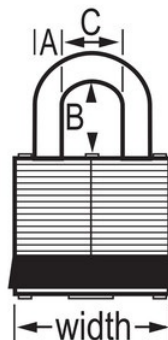

Modèle N° 3KAGR

Green Laminated Steel Safety Padlock, 1-9/16in (40mm) Wide with 3/4in (19mm) Tall Shackle, Keyed Alike

Utilisation recommandée:

Conditions
extrêmes

Consignation
Signalisation

Présentation et caractéristiques

Caractéristiques du produit

- Cadenas de consignation en acier laminé renforcé avec bande de protection verte
- Idéal contre les chocs
- Cylindre à 4 goupilles, s'ouvrant
- 1-9/16in (40mm) wide lock body
- 9/32in (7mm) diameter shackle with 3/4in (19mm) high clearance
- Double verrouillage à billes pour une résistance maximale à l'effet de levier

Détails du produit

Green Laminated Steel Safety Padlock, 1-9/16in (40mm) Wide Body with 3/4in (19mm) Tall Shackle, Keyed Alike. Includes One Key.

Référence	3KAGRN
Largeur du corps	40 mm
Dimensions de l'anse	A : 7 mm B : 19 mm C : 16 mm
Couleur	Vert
Description	S'ouvrant, emballage commercial en boîte
Quantité par boîte	6
Quantité par carton	24