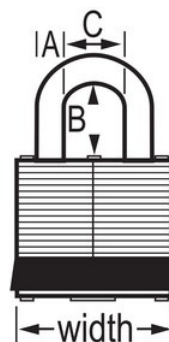

Modèle N° 3LHYLW

Yellow Laminated Steel Safety Padlock, 1-9/16in (40mm) Wide with 2in (51mm) Tall Shackle

Utilisation recommandée:

Conditions
extrêmes

Consignation
Signalisation

Présentation et caractéristiques

Caractéristiques du produit

- Cadenas de consignation en acier laminé renforcé avec bande de protection jaune
- Idéal contre les chocs
- Cylindre à 4 goupilles à clés différentes
- 1-9/16in (40mm) wide lock body
- 9/32in (7mm) diameter shackle with 2in (51mm) high clearance
- Double verrouillage à billes pour une résistance maximale à l'effet de levier

Détails du produit

Yellow Laminated Steel Safety Padlock, 1-9/16in (40mm) Wide Body with 2in (51mm) Tall Shackle. Une clé incluse.

Référence	3LHYLW
Largeur du corps	40 mm
Dimensions de l'anse	A : 7 mm B : 51 mm C : 16 mm
Couleur	Jaune
Description	À clés différentes, Emballage commercial en boîte
Quantité par boîte	6
Quantité par carton	24