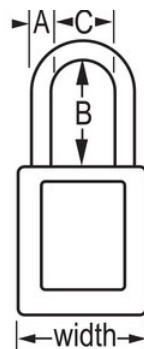

Modèle N° 406BLU

Blue Dielectric Zenex™ Thermoplastic Safety Padlock, 1-1/2in (38mm) Wide with 1-1/2in (38mm) Nylon Shackle

Utilisation recommandée:

Étiquetage de consignation

Consignation Signalisation

Présentation et caractéristiques

Caractéristiques du produit

- Cadenas de consignation en thermoplastique diélectrique 406
- L'anse en plastique prévient des électrocutions, des étincelles et du passage du courant électrique de l'anse à la clé
- Tous les composants sont non-magnétiques et anti-étincelles, plastique, cuivre et laiton
- 1-1/2in (38mm) wide, 1-3/4in (45mm) tall, Thermoplastic blue body, plastic shackle with 1-1/2in (38mm) clearance
- Conçu exclusivement pour les applications d'étiquetage de consignation
- Corps en thermoplastique non-conducteur, durable et léger
- Conforme à la directive « un employé, un cadenas, une clé »
- Système de retenue de clé garantissant que le cadenas ne reste pas déverrouillé
- Cylindre à 6 goupilles à clés différentes avec plus de 40 000 combinaisons de clés
- Emballage commercial, quantité par boîte 6, quantité par carton 36

Homologations

Détails du produit

Le cadenas de consignation Master Lock n° 406BLU en thermoplastique diélectrique comprend un corps en thermoplastique Zenex™ bleu de 1-1/2 po (38 mm) de largeur et une anse en plastique de 1-1/2 po (38 mm) de hauteur et de 1/4 po (6 mm) de diamètre pour prévenir les électrocutions, les étincelles et le passage du courant électrique de l'anse à la clé. Tous les composants sont non-magnétiques et anti-étincelles. Conçu spécifiquement pour les applications de consignation/signalisation, le matériau léger et durable est facile à transporter et le cadenas possède un cylindre à système de retenue de clé garantissant que le cadenas ne reste pas déverrouillé.

Référence	406BLU
Largeur du corps	38 mm
Dimensions de l'anse	A : 6 mm B : 38 mm C : 20 mm
Couleur	Bleu
Description	À clés différentes, Emballage commercial en boîte
Quantité par boîte	6
Quantité par carton	36