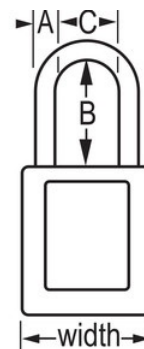

Consignation Signalisation

Présentation et caractéristiques

Caractéristiques du produit

- Cadenas de consignation en thermoplastique diélectrique 406
- L'anse en plastique prévient des électrocutions, des étincelles et du passage du courant électrique de l'anse à la clé
- Tous les composants sont non-magnétiques et anti-étincelles, plastique, cuivre et laiton
- 1-1/2in (38mm) wide, 1-3/4in (45mm) tall, Thermoplastic blue body, plastic shackle with 1-1/2in (38mm) clearance
- Conçu exclusivement pour les applications d'étiquetage de consignation
- Corps en thermoplastique non-conducteur, durable et léger
- Conforme à la directive « un employé, un cadenas, une clé »
- Système de retenue de clé garantissant que le cadenas ne reste pas déverrouillé
- S'ouvrant - cylindre à 6 goupilles avec clé passe-partout
- Emballage commercial, quantité par boîte 6, quantité par carton 36

Homologations

Détails du produit

The Master Lock No. 406KAMKBLU Dielectric Thermoplastic Safety Padlock, keyed alike - multiple locks open with the same key - features a 1-1/2in (38mm) wide Zenex™ Thermoplastic blue body and a 1-1/2in (38mm) tall, 1/4in (6mm) diameter plastic shackle to help prevent electrocution and arc flashing and to prevent electrical current from shackle to key. Tous les composants sont non-magnétiques et anti-étincelles. Conçu spécifiquement pour les applications de consignation/signalisation, le matériau léger et durable est facile à transporter et le cadenas possède un cylindre à système de retenue de clé garantissant que le cadenas ne reste pas déverrouillé. Clé passe-partout - un passe-partout ouvre tous les cadenas du système et chaque cadenas a sa propre clé unique.

Spécificités du produit

Référence	406KAMKBLU
Largeur du corps	38 mm
Dimensions de l'anse	A : 6 mm B : 38 mm C : 20 mm
Couleur	Bleu
Description	Keyed Alike, Master Keyed, Commercial Boxed Packaging
Quantité par boîte	6
Quantité par carton	36