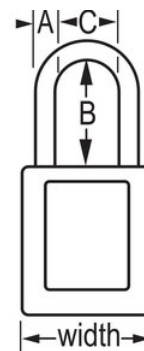

Référence	406KAMKRED
Largeur du corps	38 mm
Dimensions de l'anse	A : 6 mm B : 38 mm C : 20 mm
Couleur	Rouge
Description	Keyed Alike, Master Keyed, Commercial Boxed Packaging
Quantité par boîte	6
Quantité par carton	36

Master Lock Europe, S.A.S.

10 avenue de l'arche - Le Colisée Gardens, bâtiment A - 92 400 Courbevoie - La Défense - France
O : +33-1-41437200 | F : +33-1-41437204
www.masterlock.eu