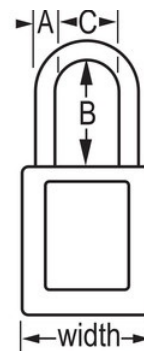

Consignation
électrique

Consignation
Signalisation

Présentation et caractéristiques

Caractéristiques du produit

- Cadenas de consignation en thermoplastique diélectrique 406
- L'anse en plastique prévient des électrocutions, des étincelles et du passage du courant électrique de l'anse à la clé
- Tous les composants sont non-magnétiques et anti-étincelles, plastique, cuivre et laiton
- 1-1/2in (38mm) wide, 1-3/4in (45mm) tall, Thermoplastic orange body, plastic shackle with 1-1/2in (38mm) clearance
- Conçu exclusivement pour les applications d'étiquetage de consignation
- Corps en thermoplastique non-conducteur, durable et léger
- Conforme à la directive « un employé, un cadenas, une clé »
- Système de retenue de clé garantissant que le cadenas ne reste pas déverrouillé
- S'ouvrant - cylindre à 6 goupilles avec clé passe-partout
- Emballage commercial, quantité par boîte 6, quantité par carton 36

Homologations

Détails du produit

The Master Lock No. 406KAMKW417ORJ Dielectric Thermoplastic Safety Padlock, keyed alike – multiple locks open with the same key – features a 1-1/2in (38mm) wide Zenex™ Thermoplastic orange body and a 1-1/2in (38mm) tall, 1/4in (6mm) diameter plastic shackle to help prevent electrocution and arc flashing and to prevent electrical current from shackle to key. Tous les composants sont non-magnétiques et anti-étincelles. Conçu spécifiquement pour les applications de consignation/signalisation, le matériau léger et durable est facile à transporter et le cadenas possède un cylindre à système de retenue de clé garantissant que le cadenas ne reste pas déverrouillé. Clé passe-partout - un passe-partout ouvre tous les cadenas du système et chaque cadenas a sa propre clé unique.

Spécificités du produit

Référence	406KAMKW417ORJ
Largeur du corps	38 mm
Dimensions de l'anse	A : 6 mm B : 38 mm C : 20 mm
Couleur	Orange
Description	Keyed Alike, Master Keyed, Commercial Boxed Packaging
Quantité par boîte	6
Quantité par carton	36