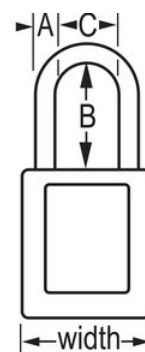

Présentation et caractéristiques

Caractéristiques du produit

- Cadenas de consignation en thermoplastique diélectrique 406
- L'anse en plastique prévient des électrocutions, des étincelles et du passage du courant électrique de l'anse à la clé
- Tous les composants sont non-magnétiques et anti-étincelles, plastique, cuivre et laiton
- 1-1/2in (38mm) wide, 1-3/4in (45mm) tall, Thermoplastic purple body, plastic shackle with 1-1/2in (38mm) clearance
- Conçu exclusivement pour les applications d'étiquetage de consignation
- Corps en thermoplastique non-conducteur, durable et léger
- Conforme à la directive « un employé, un cadenas, une clé »
- Système de retenue de clé garantissant que le cadenas ne reste pas déverrouillé
- Cylindre à 6 goupilles avec clé passe-partout
- Emballage commercial, quantité par boîte 6, quantité par carton 36

Homologations

Détails du produit

The Master Lock No. 406MKPRP Dielectric Thermoplastic Safety Padlock Master keyed - a master key opens all the locks in the system although each lock has its own unique key - features a 1-1/2in (38mm) wide Zenex™ Thermoplastic purple body and a 1-1/2in (38mm) tall, 1/4in (6mm) diameter plastic shackle to help prevent electrocution and arc flashing and to prevent electrical current from shackle to key. Tous les composants sont non-magnétiques et anti-étincelles. Conçu spécifiquement pour les applications de consignation/signalisation, le matériau léger et durable est facile à transporter et le cadenas possède un cylindre à système de retenue de clé garantissant que le cadenas ne reste pas déverrouillé.

Spécificités du produit

Référence	406MKPRP
Largeur du corps	38 mm
Dimensions de l'anse	A : 6 mm B : 38 mm C : 20 mm
Couleur	Violet
Description	Master Keyed, Keyed Different, Commercial Boxed Packaging
Quantité par boîte	6
Quantité par carton	36