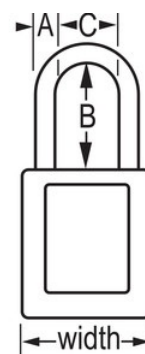

### Caractéristiques du produit

- Cadenas de consignation en thermoplastique diélectrique 406
- L'anse en plastique prévient des électrocutions, des étincelles et du passage du courant électrique de l'anse à la clé
- Tous les composants sont non-magnétiques et anti-étincelles, plastique, cuivre et laiton
- 1-1/2in (38mm) wide, 1-3/4in (45mm) tall, Thermoplastic red body, plastic shackle with 1-1/2in (38mm) clearance
- Conçu exclusivement pour les applications d'étiquetage de consignation
- Corps en thermoplastique non-conducteur, durable et léger
- Conforme à la directive « un employé, un cadenas, une clé »
- Système de retenue de clé garantissant que le cadenas ne reste pas déverrouillé
- Cylindre à 6 goupilles avec clé passe-partout
- Emballage commercial, quantité par boîte 6, quantité par carton 36

### Homologations

### Détails du produit

The Master Lock No. 406MKRED Dielectric Thermoplastic Safety Padlock Master keyed - a master key opens all the locks in the system although each lock has its own unique key - features a 1-1/2in (38mm) wide Zenex™ Thermoplastic red body and a 1-1/2in (38mm) tall, 1/4in (6mm) diameter plastic shackle to help prevent electrocution and arc flashing and to prevent electrical current from shackle to key. Tous les composants sont non-magnétiques et anti-étincelles. Conçu spécifiquement pour les applications de consignation/signalisation, le matériau léger et durable est facile à transporter et le cadenas possède un cylindre à système de retenue de clé garantissant que le cadenas ne reste pas déverrouillé.

## Spécificités du produit

<b>Référence</b>	406MKRED
<b>Largeur du corps</b>	38 mm
<b>Dimensions de l'anse</b>	A : 6 mm B : 38 mm C : 20 mm
<b>Couleur</b>	Rouge
<b>Description</b>	Master Keyed, Keyed Different, Commercial Boxed Packaging
<b>Quantité par boîte</b>	6
<b>Quantité par carton</b>	36