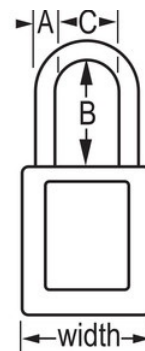

Référence	406MKW417ORJ
Largeur du corps	38 mm
Dimensions de l'anse	A : 6 mm B : 38 mm C : 20 mm
Couleur	Orange
Description	Master Keyed, Keyed Different, Commercial Boxed Packaging
Quantité par boîte	6
Quantité par carton	36

Master Lock Europe, S.A.S.

10 avenue de l'arche - Le Colisée Gardens, bâtiment A - 92 400 Courbevoie - La Défense - France
O : +33-1-41437200 | F : +33-1-41437204
www.masterlock.eu