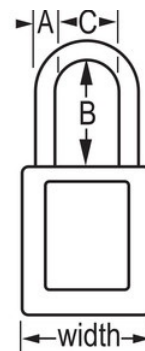

Référence	406MKW417RED
Largeur du corps	38 mm
Dimensions de l'anse	A : 6 mm B : 38 mm C : 20 mm
Couleur	Rouge
Description	Master Keyed, Keyed Different, Commercial Boxed Packaging
Quantité par boîte	6
Quantité par carton	36

Master Lock Europe, S.A.S.

10 avenue de l'arche - Le Colisée Gardens, bâtiment A - 92 400 Courbevoie - La Défense - France
O : +33-1-41437200 | F : +33-1-41437204
www.masterlock.eu