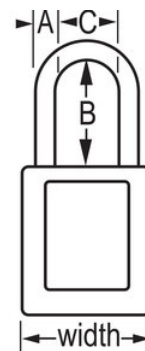

Référence	406MKYLW
Largeur du corps	38 mm
Dimensions de l'anse	A : 6 mm B : 38 mm C : 20 mm
Couleur	Jaune
Description	Master Keyed, Keyed Different, Commercial Boxed Packaging
Quantité par boîte	6
Quantité par carton	36

Master Lock Europe, S.A.S.

10 avenue de l'arche - Le Colisée Gardens, bâtiment A - 92 400 Courbevoie - La Défense - France
O : +33-1-41437200 | F : +33-1-41437204
www.masterlock.eu