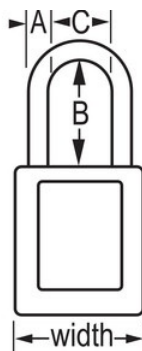

Modèle N° 410KABLU

Blue Zenex™ Thermoplastic Safety Padlock,
1-1/2in (38mm) Wide with 1-1/2in (38mm)
Tall Shackle, Keyed Alike

Utilisation recommandée:

Étiquetage de
consignation

Consignation
Signalisation

Présentation et caractéristiques

Caractéristiques du produit

- Cadenas de consignation en thermoplastique 410
- Corps en thermoplastique bleu de 38 mm (1-1/2 po) de largeur, 44 mm (1-3/4 po) de hauteur, anse avec écartement de 38 mm (1-1/2 po)
- Conçu exclusivement pour les applications d'étiquetage de consignation
- Corps en thermoplastique non-conducteur, durable et léger
- Personnaliser le corps du cadenas avec des étiquettes inscriptibles permanentes
- Conforme à la directive « un employé, un cadenas, une clé »
- Cylindre haute sécurité, prévient la duplication des clés
- Système de retenue de clé garantissant que le cadenas ne reste pas déverrouillé
- Cylindre à 6 goupilles, s'ouvrant
- Quantité par boîte 6, quantité par carton 36

Détails du produit

The Master Lock No. 410KABLU Zenex™ Thermoplastic Safety Padlock, Keyed Alike – multiple locks open with the same key – features a 1-1/2in (38mm) wide plastic blue body and a 1-1/2in (38mm) tall, 1/4in (6mm) diameter metal shackle. Conçu spécifiquement pour les applications de consignation/signalisation, le corps non-conducteur, durable et léger du cadenas est facile à transporter. Le cadenas présente un cylindre de haute sécurité qui prévient la duplication des clés et comporte un système de retenue de clé garantissant que le cadenas ne reste pas déverrouillé.

Référence	410KABLU
Largeur du corps	38 mm
Dimensions de l'anse	A : 6 mm B : 38 mm C : 20 mm
Couleur	Bleu
Description	S'entrouvrant, emballage commercial en boîte
Quantité par boîte	6
Quantité par carton	36