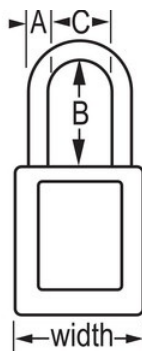

## Présentation et caractéristiques

### Caractéristiques du produit

- Cadenas de consignation en thermoplastique 410
- 1-1/2in (38mm) wide, 1-3/4in (44mm) tall Thermoplastic black body, shackle with 3in (76mm) clearance
- Conçu exclusivement pour les applications d'étiquetage de consignation
- Corps en thermoplastique non-conducteur, durable et léger
- Personnaliser le corps du cadenas avec des étiquettes inscriptibles permanentes
- Conforme à la directive « un employé, un cadenas, une clé »
- Cylindre haute sécurité, prévient la duplication des clés
- Système de retenue de clé garantissant que le cadenas ne reste pas déverrouillé
- Cylindre à 6 goupilles, s'ouvrant
- Quantité par boîte 6, quantité par carton 36

### Détails du produit

The Master Lock No. 410KABLK Zenex™ Thermoplastic Safety Padlock, Keyed Alike – multiple locks open with the same key – features a 1-1/2in (38mm) wide plastic black body and a 3in (76mm) tall, 1/4in (6mm) diameter metal shackle. Conçu spécifiquement pour les applications de consignation/signalisation, le corps non-conducteur, durable et léger du cadenas est facile à transporter. Le cadenas présente un cylindre de haute sécurité qui prévient la duplication des clés et comporte un système de retenue de clé garantissant que le cadenas ne reste pas déverrouillé.

<b>Référence</b>	410KALTBLK
<b>Largeur du corps</b>	38 mm
<b>Dimensions de l'anse</b>	A : 6 mm B : 76 mm C : 20 mm
<b>Couleur</b>	Noir
<b>Description</b>	S'ouvrant, emballage commercial en boîte
<b>Quantité par boîte</b>	6
<b>Quantité par carton</b>	36