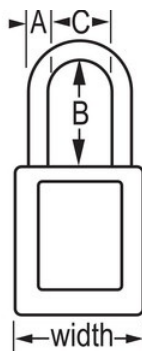

## Présentation et caractéristiques

### Caractéristiques du produit

- Cadenas de consignation en thermoplastique 410
- 1-1/2in (38mm) wide, 1-3/4in (44mm) tall Thermoplastic red body, shackle with 3in (76mm) clearance
- Conçu exclusivement pour les applications d'étiquetage de consignation
- Corps en thermoplastique non-conducteur, durable et léger
- Personnaliser le corps du cadenas avec des étiquettes inscriptibles permanentes
- Conforme à la directive « un employé, un cadenas, une clé »
- Cylindre haute sécurité, prévient la duplication des clés
- Système de retenue de clé garantissant que le cadenas ne reste pas déverrouillé
- Cylindre à 6 goupilles, s'ouvrant
- Quantité par boîte 6, quantité par carton 36

### Détails du produit

The Master Lock No. 410KARED Zenex™ Thermoplastic Safety Padlock, Keyed Alike – multiple locks open with the same key – features a 1-1/2in (38mm) wide plastic red body and a 3in (76mm) tall, 1/4in (6mm) diameter metal shackle. Conçu spécifiquement pour les applications de consignation/signalisation, le corps non-conducteur, durable et léger du cadenas est facile à transporter. Le cadenas présente un cylindre de haute sécurité qui prévient la duplication des clés et comporte un système de retenue de clé garantissant que le cadenas ne reste pas déverrouillé.

<b>Référence</b>	410KALTRED
<b>Largeur du corps</b>	38 mm
<b>Dimensions de l'anse</b>	A : 6 mm B : 76 mm C : 20 mm
<b>Couleur</b>	Rouge
<b>Description</b>	S'entrouvrant, emballage commercial en boîte
<b>Quantité par boîte</b>	6
<b>Quantité par carton</b>	36