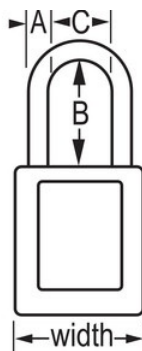

## Présentation et caractéristiques

### Caractéristiques du produit

- Cadenas de consignation en thermoplastique 410
- 1-1/2in (38mm) wide, 1-3/4in (44mm) tall Thermoplastic teal body, shackle with 3in (76mm) clearance
- Conçu exclusivement pour les applications d'étiquetage de consignation
- Corps en thermoplastique non-conducteur, durable et léger
- Personnaliser le corps du cadenas avec des étiquettes inscriptibles permanentes
- Conforme à la directive « un employé, un cadenas, une clé »
- Cylindre haute sécurité, prévient la duplication des clés
- Système de retenue de clé garantissant que le cadenas ne reste pas déverrouillé
- Cylindre à 6 goupilles, s'ouvrant
- Quantité par boîte 6, quantité par carton 36

### Détails du produit

The Master Lock No. 410KATEAL Zenex™ Thermoplastic Safety Padlock, Keyed Alike – multiple locks open with the same key – features a 1-1/2in (38mm) wide plastic teal body and a 3in (76mm) tall, 1/4in (6mm) diameter metal shackle. Conçu spécifiquement pour les applications de consignation/signalisation, le corps non-conducteur, durable et léger du cadenas est facile à transporter. Le cadenas présente un cylindre de haute sécurité qui prévient la duplication des clés et comporte un système de retenue de clé garantissant que le cadenas ne reste pas déverrouillé.

<b>Référence</b>	410KALTTEAL
<b>Largeur du corps</b>	38 mm
<b>Dimensions de l'anse</b>	A : 6 mm B : 76 mm C : 20 mm
<b>Couleur</b>	Sarcelle
<b>Description</b>	S'ouvrant, emballage commercial en boîte
<b>Quantité par boîte</b>	6
<b>Quantité par carton</b>	36