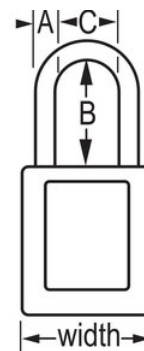

### Caractéristiques du produit

- Cadenas de consignation en thermoplastique 410
- 1-1/2in (38mm) wide, 1-3/4in (44mm) tall Thermoplastic orange body, shackle with 1-1/2in (38mm) clearance
- Conçu exclusivement pour les applications d'étiquetage de consignation
- Corps en thermoplastique non-conducteur, durable et léger
- Personnalisez le corps du cadenas avec des étiquettes inscriptibles permanentes
- Conforme à la directive « un employé, un cadenas, une clé »
- Cylindre haute sécurité, prévient la duplication des clés
- Système de retenue de clé garantissant que le cadenas ne reste pas déverrouillé
- Cadenas s'ouvrant, cylindre à 6 goupilles avec clé passe-partout, quantité par boîte 6, quantité par carton 36

### Détails du produit

The Master Lock No. 410KAMKW417ORJ Zenex™ Thermoplastic Safety Padlock, Keyed Alike – multiple locks open with the same key – features a 1-1/2in (38mm) wide plastic orange body and a 1-1/2in (38mm) tall, 1/4in (6mm) diameter metal shackle. Conçu spécifiquement pour les applications de consignation/signalisation, le corps non-conducteur, durable et léger du cadenas est facile à transporter. Le cadenas présente un cylindre de haute sécurité qui prévient la duplication des clés et comporte un système de retenue de clé garantissant que le cadenas ne reste pas déverrouillé. Clé passe-partout - un passe-partout ouvre tous les cadenas du système et chaque cadenas a sa propre clé unique.

## Spécificités du produit

|                             |   |
|-----------------------------|---|
| <b>Référence</b>            | 410KAMKW417ORJ  |
| <b>Largeur du corps</b>     | 38 mm   |
| <b>Dimensions de l'anse</b> | A : 6 mm B : 38 mm C : 20 mm                          |
| <b>Couleur</b>              | Vert  |
| <b>Description</b>          | Keyed Alike, Master Keyed, Commercial Boxed Packaging |
| <b>Quantité par boîte</b>   | 6   |
| <b>Quantité par carton</b>  | 36  |