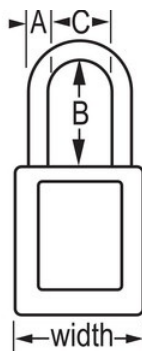

## Présentation et caractéristiques

### Caractéristiques du produit

- Cadenas de consignation en thermoplastique 410
- 1-1/2in (38mm) wide, 1-3/4in (44mm) tall Thermoplastic yellow body, shackle with 1-1/2in (38mm) clearance
- Conçu exclusivement pour les applications d'étiquetage de consignation
- Corps en thermoplastique non-conducteur, durable et léger
- Personnaliser le corps du cadenas avec des étiquettes inscriptibles permanentes
- Conforme à la directive « un employé, un cadenas, une clé »
- Cylindre haute sécurité, prévient la duplication des clés
- Système de retenue de clé garantissant que le cadenas ne reste pas déverrouillé
- Cylindre à 6 goupilles, s'ouvrant
- Quantité par boîte 6, quantité par carton 36

### Détails du produit

The Master Lock No. 410KAYLW Zenex™ Thermoplastic Safety Padlock, Keyed Alike – multiple locks open with the same key – features a 1-1/2in (38mm) wide plastic yellow body and a 1-1/2in (38mm) tall, 1/4in (6mm) diameter metal shackle. Conçu spécifiquement pour les applications de consignation/signalisation, le corps non-conducteur, durable et léger du cadenas est facile à transporter. Le cadenas présente un cylindre de haute sécurité qui prévient la duplication des clés et comporte un système de retenue de clé garantissant que le cadenas ne reste pas déverrouillé.

Référence	410KAYLW
Largeur du corps	38 mm
Dimensions de l'anse	A : 6 mm B : 38 mm C : 20 mm
Couleur	Jaune
Description	S'ouvrant, emballage commercial en boîte
Quantité par boîte	6
Quantité par carton	36