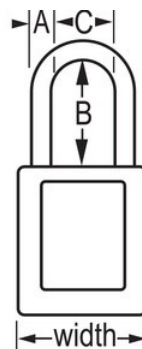

## Présentation et caractéristiques

### Caractéristiques du produit

- Cadenas de consignation en thermoplastique 410
- 1-1/2in (38mm) wide, 1-3/4in (44mm) tall Thermoplastic orange body, shackle with 3in (76mm) clearance
- Conçu exclusivement pour les applications d'étiquetage de consignation
- Corps en thermoplastique non-conducteur, durable et léger
- Personnaliser le corps du cadenas avec des étiquettes inscriptibles permanentes
- Conforme à la directive « un employé, un cadenas, une clé »
- Cylindre haute sécurité, prévient la duplication des clés
- Système de retenue de clé garantissant que le cadenas ne reste pas déverrouillé
- Cylindre à 6 goupilles à clé différente avec plus de 40 000 combinaisons de clés disponibles, quantité par boîte 6, quantité par carton 36

### Détails du produit

The Master Lock No. 410ORJ Zenex™ Thermoplastic Safety Padlock features a 1-1/2in (38mm) wide plastic orange body and a 3in (76mm) tall, 1/4in (6mm) diameter metal shackle. Conçu spécifiquement pour les applications de consignation/signalisation, le corps non-conducteur, durable et léger du cadenas est facile à transporter. Le cadenas présente un cylindre de haute sécurité qui prévient la duplication des clés et comporte un système de retenue de clé garantissant que le cadenas ne reste pas déverrouillé.

<b>Référence</b>	410L TORJ
<b>Largeur du corps</b>	38 mm
<b>Dimensions de l'anse</b>	A : 6 mm B : 76 mm C : 20 mm
<b>Couleur</b>	Orange
<b>Description</b>	À clés différentes, Emballage commercial en boîte
<b>Quantité par boîte</b>	6
<b>Quantité par carton</b>	36