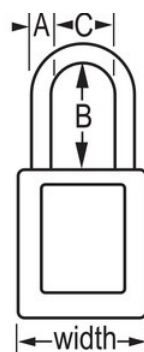

Modèle N° 410LTPRP

Purple Zenex™ Thermoplastic Safety Padlock, 1-1/2in (38mm) Wide with 3in (76mm) Shackle

Utilisation recommandée:

Conditions
extrêmes

Consignation
Signalisation

Présentation et caractéristiques

Caractéristiques du produit

- Cadenas de consignation en thermoplastique 410
- 1-1/2in (38mm) wide, 1-3/4in (44mm) tall Thermoplastic purple body, shackle with 3in (76mm) clearance
- Conçu exclusivement pour les applications d'étiquetage de consignation
- Corps en thermoplastique non-conducteur, durable et léger
- Personnaliser le corps du cadenas avec des étiquettes inscriptibles permanentes
- Conforme à la directive « un employé, un cadenas, une clé »
- Cylindre haute sécurité, prévient la duplication des clés
- Système de retenue de clé garantissant que le cadenas ne reste pas déverrouillé
- Cylindre à 6 goupilles à clé différente avec plus de 40 000 combinaisons de clés disponibles, quantité par boîte 6, quantité par carton 36

Détails du produit

The Master Lock No. 410PRP Zenex™ Thermoplastic Safety Padlock features a 1-1/2in (38mm) wide plastic purple body and a 3in (76mm) tall, 1/4in (6mm) diameter metal shackle. Conçu spécifiquement pour les applications de consignation/signalisation, le corps non-conducteur, durable et léger du cadenas est facile à transporter. Le cadenas présente un cylindre de haute sécurité qui prévient la duplication des clés et comporte un système de retenue de clé garantissant que le cadenas ne reste pas déverrouillé.

Référence	410LTPRP
Largeur du corps	38 mm
Dimensions de l'anse	A : 6 mm B : 76 mm C : 20 mm
Couleur	Violet
Description	À clés différentes, Emballage commercial en boîte
Quantité par boîte	6
Quantité par carton	36