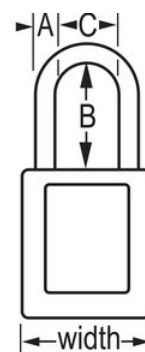

Modèle N° 410MKLTW417ORJ

Orange Zenex™ Thermoplastic Safety Padlock, 1-1/2in (38mm) Wide with 3in (76mm) Shackle, Master Keyed W417 Cylinder

Utilisation recommandée:

Conditions extrêmes

Consignation
Signalisation

Présentation et caractéristiques

Caractéristiques du produit

- Cadenas de consignation en thermoplastique 410
- 1-1/2in (38mm) wide, 1-3/4in (44mm) tall Thermoplastic orange body, shackle with 3in (76mm) clearance
- Conçu exclusivement pour les applications d'étiquetage de consignation
- Corps en thermoplastique non-conducteur, durable et léger
- Personnalisez le corps du cadenas avec des étiquettes inscriptibles permanentes
- Conforme à la directive « un employé, un cadenas, une clé »
- Cylindre haute sécurité, prévient la duplication des clés
- Système de retenue de clé garantissant que le cadenas ne reste pas déverrouillé
- Cylindre à 6 goupilles avec clé passe-partout, quantité par boîte 6, quantité par carton 36

Détails du produit

The Master Lock No. 410MKW417ORJ Zenex™ Thermoplastic Safety Padlock, Master keyed - a master key opens all the locks in the system although each lock has its own unique key – features a 1-1/2in (38mm) wide plastic orange body and a 3in (76mm) tall, 1/4in (6mm) diameter metal shackle. Conçu spécifiquement pour les applications de consignation/signalisation, le corps non-conducteur, durable et léger du cadenas est facile à transporter. Le cadenas présente un cylindre de haute sécurité qui prévient la duplication des clés et comporte un système de retenue de clé garantissant que le cadenas ne reste pas déverrouillé.

Référence	410MKLTW417ORJ
Largeur du corps	38 mm
Dimensions de l'anse	A : 6 mm B : 76 mm C : 20 mm
Couleur	Orange
Description	Master Keyed, Keyed Different, Commercial Boxed Packaging
Quantité par boîte	6
Quantité par carton	36