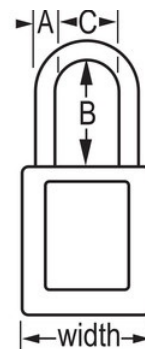

Modèle N° 410MKLTW417PRP

Purple Zenex™ Thermoplastic Safety Padlock, 1-1/2in (38mm) Wide with 3in (76mm) Shackle, Master Keyed W417 Cylinder

Utilisation recommandée:

Conditions extrêmes

Consignation Signalisation

Présentation et caractéristiques

Caractéristiques du produit

- Cadenas de consignation en thermoplastique 410
- 1-1/2in (38mm) wide, 1-3/4in (44mm) tall Thermoplastic purple body, shackle with 3in (76mm) clearance
- Conçu exclusivement pour les applications d'étiquetage de consignation
- Corps en thermoplastique non-conducteur, durable et léger
- Personnalisez le corps du cadenas avec des étiquettes inscriptibles permanentes
- Conforme à la directive « un employé, un cadenas, une clé »
- Cylindre haute sécurité, prévient la duplication des clés
- Système de retenue de clé garantissant que le cadenas ne reste pas déverrouillé
- Cylindre à 6 goupilles avec clé passe-partout, quantité par boîte 6, quantité par carton 36

Détails du produit

The Master Lock No. 410MKW417PRP Zenex™ Thermoplastic Safety Padlock, Master keyed - a master key opens all the locks in the system although each lock has its own unique key – features a 1-1/2in (38mm) wide plastic purple body and a 3in (76mm) tall, 1/4in (6mm) diameter metal shackle. Conçu spécifiquement pour les applications de consignation/signalisation, le corps non-conducteur, durable et léger du cadenas est facile à transporter. Le cadenas présente un cylindre de haute sécurité qui prévient la duplication des clés et comporte un système de retenue de clé garantissant que le cadenas ne reste pas déverrouillé.

Référence	410MKLTW417PRP
Largeur du corps	38 mm
Dimensions de l'anse	A : 6 mm B : 76 mm C : 20 mm
Couleur	Violet
Description	Master Keyed, Keyed Different, Commercial Boxed Packaging
Quantité par boîte	6
Quantité par carton	36