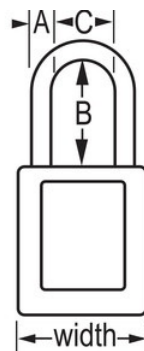

Modèle N° 410PRP

Purple Zenex™ Thermoplastic Safety Padlock, 1-1/2in (38mm) Wide with 1-1/2in (38mm) Tall Shackle

Utilisation recommandée:

Étiquetage de
consignation

Consignation
Signalisation

Présentation et caractéristiques

Caractéristiques du produit

- Cadenas de consignation en thermoplastique 410
- 1-1/2in (38mm) wide, 1-3/4in (44mm) tall Thermoplastic purple body, shackle with 1-1/2in (38mm) clearance
- Conçu exclusivement pour les applications d'étiquetage de consignation
- Corps en thermoplastique non-conducteur, durable et léger
- Personnaliser le corps du cadenas avec des étiquettes inscriptibles permanentes
- Conforme à la directive « un employé, un cadenas, une clé »
- Cylindre haute sécurité, prévient la duplication des clés
- Système de retenue de clé garantissant que le cadenas ne reste pas déverrouillé
- Cylindre à 6 goupilles à clé différente avec plus de 40 000 combinaisons de clés disponibles, quantité par boîte 6, quantité par carton 36

Détails du produit

The Master Lock No. 410PRP Zenex™ Thermoplastic Safety Padlock features a 1-1/2in (38mm) wide plastic purple body and a 1-1/2in (38mm) tall, 1/4in (6mm) diameter metal shackle. Conçu spécifiquement pour les applications de consignation/signalisation, le corps non-conducteur, durable et léger du cadenas est facile à transporter. Le cadenas présente un cylindre de haute sécurité qui prévient la duplication des clés et comporte un système de retenue de clé garantissant que le cadenas ne reste pas déverrouillé.

Référence	410PRP
Largeur du corps	38 mm
Dimensions de l'anse	A : 6 mm B : 38 mm C : 20 mm
Couleur	Violet
Description	À clés différentes, Emballage commercial en boîte
Quantité par boîte	6
Quantité par carton	36