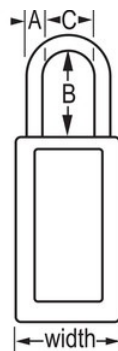

Modèle N° 411KALTRED

Red Zenex™ Thermoplastic Safety Padlock,
1-1/2in (38mm) Wide with 3in (76mm)
Shackle, Keyed Alike

Utilisation recommandée:

Étiquetage de
consignation

Personnel
multilingue

Consignation
Signalisation

Présentation et caractéristiques

Caractéristiques du produit

- Cadenas de consignation en thermoplastique
- 1-1/2in (38mm) wide 3in (76mm) tall Thermoplastic red body, shackle with 3in (76mm) clearance
- Conçu exclusivement pour les applications d'étiquetage de consignation
- Corps en thermoplastique non-conducteur, durable et léger
- Personnaliser le corps du cadenas avec des étiquettes inscriptibles permanentes
- Conforme à la directive « un employé, un cadenas, une clé »
- Cylindre haute sécurité, prévient la duplication des clés
- Système de retenue de clé garantissant que le cadenas ne reste pas déverrouillé
- Cylindre à 6 goupilles, s'ouvrant
- Quantité par boîte 6, quantité par carton 36

Détails du produit

The Master Lock No. 411KARED Zenex™ Thermoplastic Safety padlock, Keyed Alike – multiple locks open with the same key – features a 1-1/2in (38mm) wide, 3in (75mm) tall thermoplastic red body and a 3in (76mm) tall metal shackle. Conçu spécifiquement pour les applications de consignation/signalisation, le cadenas est doté d'un système de retenue de clé garantissant que le cadenas ne reste pas déverrouillé et que le cylindre de haute sécurité à 6 goupilles réservé à la sécurité est conforme à la directive « un employé, un cadenas, une clé ». Des étiquettes de cadenas inscriptibles en plusieurs langues sont fournies pour une personnalisation sur place.

Référence	411KALTRED
Largeur du corps	38 mm
Dimensions de l'anse	A : 6 mm B : 76 mm C : 20 mm
Couleur	Rouge
Description	S'entrouvrant, emballage commercial en boîte
Quantité par boîte	6
Quantité par carton	36