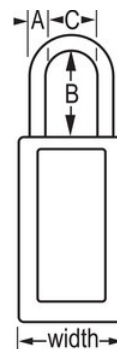

Consignation Signalisation

Présentation et caractéristiques

Caractéristiques du produit

- Cadenas de consignation en thermoplastique
- 1-1/2in (38mm) wide 3in (76mm) tall Thermoplastic blue body, shackle with 3in (76mm) clearance
- Conçu exclusivement pour les applications d'étiquetage de consignation
- Corps en thermoplastique non-conducteur, durable et léger
- Personnaliser le corps du cadenas avec des étiquettes inscriptibles permanentes
- Conforme à la directive « un employé, un cadenas, une clé »
- Cylindre haute sécurité, prévient la duplication des clés
- Système de retenue de clé garantissant que le cadenas ne reste pas déverrouillé
- S'ouvrant - cylindre à 6 goupilles avec clé passe-partout
- Quantité par boîte 6, quantité par carton 36

Détails du produit

The Master Lock No. 411KAMKW417BLU Zenex™ Thermoplastic Safety padlock, Keyed Alike – multiple locks open with the same key – features a 1-1/2in (38mm) wide, 3in (75mm) tall thermoplastic blue body and a 3in (76mm) tall metal shackle. Conçu spécifiquement pour les applications de consignation/signalisation, le cadenas est doté d'un système de retenue de clé garantissant que le cadenas ne reste pas déverrouillé et que le cylindre de haute sécurité à 6 goupilles réservé à la sécurité est conforme à la directive « un employé, un cadenas, une clé ». Des étiquettes de cadenas inscriptibles en plusieurs langues sont fournies pour une personnalisation sur place. Clé passe-partout - un passe-partout ouvre tous les cadenas du système et chaque cadenas a sa propre clé unique.

Spécificités du produit

| | |
|-----------------------------|---|
| Référence | 411KAMKLTW417BLU |
| Largeur du corps | 38 mm |
| Dimensions de l'anse | A : 6 mm B : 76 mm C : 20 mm |
| Couleur | Bleu |
| Description | Keyed Alike, Master Keyed, Commercial Boxed Packaging |
| Quantité par boîte | 6 |
| Quantité par carton | 36 |