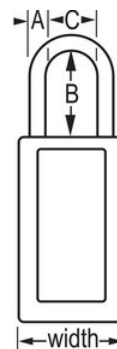

## Modèle N° 411KAMKW417GRN

Green Zenex™ Thermoplastic Safety Padlock, 1-1/2in (38mm) Wide with 1-1/2in (38mm) Tall Shackle, Keyed Alike Master Keyed W417 Cylinder

## Caractéristiques du produit

- Cadenas de consignation en thermoplastique
- 1-1/2in (38mm) wide 3in (76mm) tall Thermoplastic green body, shackle with 1-1/2in (38mm) clearance
- Conçu exclusivement pour les applications d'étiquetage de consignation
- Corps en thermoplastique non-conducteur, durable et léger
- Personnaliser le corps du cadenas avec des étiquettes inscriptibles permanentes
- Conforme à la directive « un employé, un cadenas, une clé »
- Cylindre haute sécurité, prévient la duplication des clés
- Système de retenue de clé garantissant que le cadenas ne reste pas déverrouillé
- S'ouvrant - cylindre à 6 goupilles avec clé passe-partout
- Quantité par boîte 6, quantité par carton 36

## Détails du produit

The Master Lock No. 411KAMKW417GRN Zenex™ Thermoplastic Safety padlock, Keyed Alike – multiple locks open with the same key – features a 1-1/2in (38mm) wide, 3in (75mm) tall thermoplastic green body and a 1-1/2in (38mm) tall metal shackle. Conçu spécifiquement pour les applications de consignation/signalisation, le cadenas est doté d'un système de retenue de clé garantissant que le cadenas ne reste pas déverrouillé et que le cylindre de haute sécurité à 6 goupilles réservé à la sécurité est conforme à la directive « un employé, un cadenas, une clé ». Des étiquettes de cadenas inscriptibles en plusieurs langues sont fournies pour une personnalisation sur place. Clé passe-partout - un passe-partout ouvre tous les cadenas du système et chaque cadenas a sa propre clé unique.

## Spécificités du produit

<b>Référence</b>	411KAMKW417GRN
<b>Largeur du corps</b>	38 mm
<b>Dimensions de l'anse</b>	A : 6 mm B : 38 mm C : 20 mm
<b>Couleur</b>	Vert
<b>Description</b>	Keyed Alike, Master Keyed, Commercial Boxed Packaging
<b>Quantité par boîte</b>	6
<b>Quantité par carton</b>	36