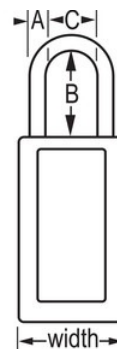

Spécificités du produit

Référence	411KAMKW417PRP
Largeur du corps	38 mm
Dimensions de l'anse	A : 6 mm B : 38 mm C : 20 mm
Couleur	Violet
Description	Keyed Alike, Master Keyed, Commercial Boxed Packaging
Quantité par boîte	6
Quantité par carton	36

Master Lock Europe, S.A.S.

10 avenue de l'arche - Le Colisée Gardens, bâtiment A - 92 400 Courbevoie - La Défense - France
O : +33-1-41437200 | F : +33-1-41437204
www.masterlock.eu