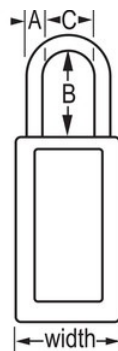

Référence	411KAYLW
Largeur du corps	38 mm
Dimensions de l'anse	A : 6 mm B : 38 mm C : 20 mm
Couleur	Jaune
Description	S'ouvrant, emballage commercial en boîte
Quantité par boîte	6
Quantité par carton	36

Master Lock Europe, S.A.S.

10 avenue de l'arche - Le Colisée Gardens, bâtiment A - 92 400 Courbevoie - La Défense - France
O : +33-1-41437200 | F : +33-1-41437204
www.masterlock.eu