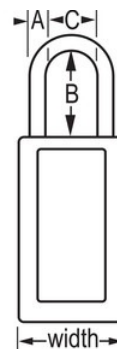

Modèle N° 411LTGRN

Green Zenex™ Thermoplastic Safety Padlock, 1-1/2in (38mm) with 3in (76mm) Shackle

Utilisation recommandée:

Étiquetage de consignation

Personnel multilingue

Consignation
Signalisation

Présentation et caractéristiques

Caractéristiques du produit

- Cadenas de consignation en thermoplastique
- 1-1/2in (38mm) wide 3in (76mm) tall Thermoplastic green body, shackle with 3in (76mm) clearance
- Conçu exclusivement pour les applications d'étiquetage de consignation
- Corps en thermoplastique non-conducteur, durable et léger
- Personnaliser le corps du cadenas avec des étiquettes inscriptibles permanentes
- Conforme à la directive « un employé, un cadenas, une clé »
- Cylindre haute sécurité, prévient la duplication des clés
- Système de retenue de clé garantissant que le cadenas ne reste pas déverrouillé
- Cylindre à 6 goupilles à clé différente avec plus de 40 000 combinaisons de clés disponibles, quantité par boîte 6, quantité par carton 36

Détails du produit

The Master Lock No. 411GRN Zenex™ Thermoplastic Safety padlock features a 1-1/2in (38mm) wide, 3in (75mm) tall thermoplastic green body and a 3in (76mm) tall metal shackle. Conçu spécifiquement pour les applications de consignation/signalisation, le cadenas est doté d'un système de retenue de clé garantissant que le cadenas ne reste pas déverrouillé et que le cylindre de haute sécurité à 6 goupilles réservé à la sécurité est conforme à la directive « un employé, un cadenas, une clé ». Des étiquettes de cadenas inscriptibles en plusieurs langues sont fournies pour une personnalisation sur place.

Spécificités du produit

Référence	411LTGRN
Largeur du corps	38 mm
Dimensions de l'anse	A : 6 mm B : 76 mm C : 20 mm
Couleur	Vert
Description	Keyed Alike, Master Keyed, Commercial Boxed Packaging
Quantité par boîte	6
Quantité par carton	36