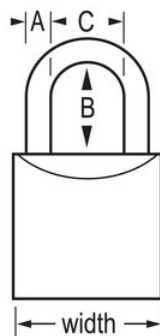

Modèle N° 4150KA

1-7/8in (48mm) Wide V-Line Brass Padlock, Keyed Alike

Utilisation recommandée:

Placards

Portes et clôtures de sécurité

Équipement pour le traitement des déchets

Protections de fosses septiques et de puits

Présentation et caractéristiques

Caractéristiques du produit

- S'ouvrant - commandez plusieurs cadenas qui peuvent s'ouvrir avec la même clé
- 1-7/8in (48mm) wide brass body provides resistance to the elements
- 15/16in (24mm) tall, 9/32in (7mm) hardened steel shackle
- Cylindre non-interchangeable à 5 goupilles pour une meilleure résistance à l'effraction

Détails du produit

The Master Lock No. 4150KA Economy Padlock, Keyed Alike – multiple locks open with the same key – features a 1-7/8in (48mm) wide brass body to resist the elements and a 15/16in (24mm) tall, 9/32in (7mm) diameter hardened steel shackle for excellent cut resistance. Idéal pour les armoires et les clôtures, le cylindre non-interchangeable à 5 goupilles offre une excellente résistance à l'effraction.

Référence	4150KA
Largeur du corps	48 mm
Dimensions de l'anse	A : 7 mm B : 24 mm C : 25 mm
Couleur	Doré
Description	S'ouvrant, emballage commercial en boîte
Quantité par boîte	12
Quantité par carton	72