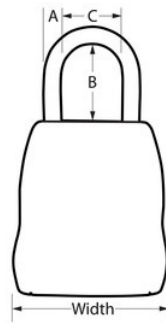

Modèle N° 5400EURD

Rangement sécurisé pour les clés Select Access® - Format M - Avec anse

Utilisation recommandée :

Partager clés et cartes d'accès

Présentation et caractéristiques

Caractéristiques du produit

- Compartiment de stockage de format M pouvant sécuriser plusieurs clés
- Combinaison programmable pour une sécurité optimale
- Un corps moulé et une anse recouverte de vinyle empêchent les rayures
- Rangement sécurisé pour les clés avec anse pour une installation amovible
- Cache de protection pour une meilleure résistance aux intempéries et une plus grande discrétion
- Pour plus de sécurité, installez Select Access® dans un endroit discret

Détails du produit

Le rangement sécurisé pour les clés Select Access® à anse Master Lock n° 5400EURD présente un corps en métal de 90 mm de largeur pour une meilleure résistance et accepte jusqu'à plusieurs clés. Ne cachez plus vos clés sous le paillason ou sous un pot de fleur, Select Access® est la solution idéale pour partager vos clés. Son anse permet une installation amovible. Définissez votre propre combinaison à 4 chiffres pour un confort sans clé et une sécurité renforcée. Le cache de protection protège les molettes de la combinaison contre les intempéries et l'encrassement, le corps moulé et l'anse recouverte de vinyle empêchent les rayures. La garantie à vie limitée offre la tranquillité d'esprit d'une marque de confiance.

Spécificités du produit

Référence	5400EURD
Dimensions de l'anse	A : 11 mm B : 37 mm C : 48 mm
Dimensions extérieures (HxLxP)	15,7 cm x 9 cm x 4 cm
Couleur	Gris
Description	Emballage à l'unité sous blister
Quantité par carton	4