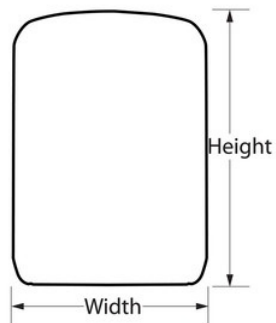

## Spécificités du produit

Référence	5401EURDCRM
Dimensions extérieures (HxLxP)	11,9 cm x 8,5 cm x 3,6 cm
Couleur	Argent
Description	
Quantité par carton	4

---