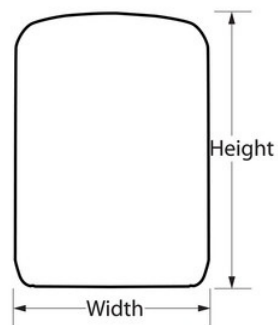

## Spécificités du produit

<b>Référence</b>	5403EURD
<b>Dimensions extérieures (HxLxP)</b>	14,6 cm x 10,6 cm x 5,3 cm
<b>Dimensions intérieures (HxLxP)</b>	11,5 cm x 7,7 cm x 4 cm
<b>Couleur</b>	Gris
<b>Description</b>	Emballage à l'unité sous blister
<b>Quantité par carton</b>	4