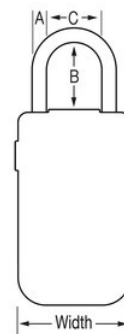

### Caractéristiques du produit

- Rangement sécurisé portable pour le stockage des clés ou des cartes d'accès
- Combinaison programmable avec larges molettes rétroéclairées faciles à lire pour une meilleure visibilité, surtout dans des conditions à éclairage réduit
- Les molettes s'allument automatiquement dès que la protection anti-intempéries est ouverte
- Rangement sécurisé pour les clés avec anse pour une installation amovible
- Corps en métal résistant de 72 mm de largeur
- Grand levier pour faciliter l'ouverture
- Protection anti-intempéries résistante pour éviter le gel et les obstructions
- Corps moulé et anse recouverte de vinyle pour ne pas rayer votre porte
- Equipé d'une pile CR2032 facile à remplacer
- Taille intérieure : 8,8 x 5,7 x 3,2 cm

### Détails du produit

Le rangement sécurisé pour les clés Select Access® à combinaison rétroéclairée Master Lock n° 5424EURD portable dispose d'un corps en métal de 72 mm de largeur pour une meilleure résistance et accepte jusqu'à plusieurs clés. Ne cachez plus vos clés sous le paillason ou sous un pot de fleur, Select Access® est la solution idéale pour partager vos clés. Son anse permet une installation amovible. Les larges molettes rétroéclairées faciles à lire et programmables garantissent un espace de rangement sécurisé pour les doubles de clés et les cartes d'accès. La garantie à vie limitée offre la tranquillité d'esprit d'une marque de confiance.

## Spécificités du produit

<b>Référence</b>	5424EURD
<b>Dimensions de l'anse</b>	A : 9 mm B : 43 mm C : 36 mm
<b>Dimensions extérieures (HxLxP)</b>	17,5 cm x 7,2 cm x 5,2 cm
<b>Couleur</b>	Noir
<b>Description</b>	
<b>Quantité par carton</b>	4