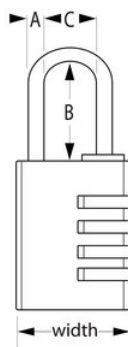

Modèle N° 604EURD

Cadenas à combinaison programmable de 40 mm de large, finition laiton

Utilisation recommandée :

Meubles de rangement du sous-sol.

Vestiaires de sport, de personnel et d'école

Coffres et boîtes à outils

Présentation et caractéristiques

Caractéristiques du produit

- Corps en aluminium massif avec finition laiton d'une largeur de 40 mm pour une durabilité optimale
- Anse en acier chromé pour résister à la coupe
- Combinaison programmable à 4 chiffres très pratique pour permettre de définir des milliers de codes possibles
- Garantie à vie limitée

Détails du produit

Le cadenas à combinaison programmable Master Lock n° 604EURD présente un corps en aluminium avec finition laiton d'une largeur de 40 mm pour une durabilité optimale. L'anse d'un diamètre de 6 mm et de 26 mm de haut est conçue en acier chromé pour offrir une résistance contre la coupe et le sciage. Le système de sécurité à combinaison à 3 chiffres offre un confort d'utilisation sans clé. La garantie à vie limitée offre la tranquillité d'esprit d'une marque de confiance.

Spécificités du produit

Référence	604EURD
Largeur du corps	40 mm
Dimensions de l'anse	A : 6 mm B : 26 mm C : 22 mm
Description	Emballage à l'unité sous blister
Quantité par boîte	4
Quantité par carton	24