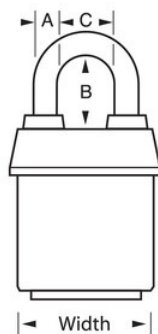

## Présentation et caractéristiques

### Détails du produit

Le cadenas en acier laminé ProSeries® Weather Tough® s'ouvrant Master Lock n° 6121KA (une seule clé pouvant ouvrir plusieurs cadenas) présente un corps en acier massif de 54 mm (2-1/8 po) de large qui résiste aux attaques physiques et une anse en alliage de bore renforcé de 29 mm (1-1/8 po) de hauteur et 8 mm (5/16 po) de diamètre pour une meilleure résistance à la coupe. Le revêtement exclusif protège ce cadenas contre les intempéries et un cylindre haute sécurité interchangeable et à 5-broches avec broche porte-bobine est pratiquement impossible à arracher.

<b>Référence</b>	6121KA
<b>Largeur du corps</b>	54 mm
<b>Dimensions de l'anse</b>	A : 8 mm B : 29 mm C : 22 mm
<b>Couleur</b>	Noir
<b>Description</b>	S'ouvrant, emballage commercial en boîte
<b>Quantité par boîte</b>	6
<b>Quantité par carton</b>	24