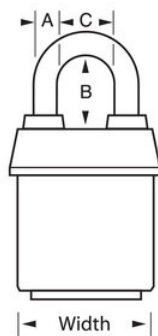

Remorques, camionnettes et camions de déménagement

Portes de camion

Présentation et caractéristiques

Caractéristiques du produit

- S'ouvrant - commandez plusieurs cadenas à ouvrir avec la même clé ou correspondant au système existant avec le cylindre W6000
- Ideal for harsh outdoor conditions - exclusive ProSeries® Weather Tough® cover protects lock from water, ice, dirt and grime
- Revêtement bleu, bien visible pour faire la distinction entre les départements, employés, accès etc.
- Les cadenas ProSeries® sont conçus pour des applications professionnelles/industrielles
- 2-1/8in (54mm) heavy steel body withstands physical attack
- 1-1/2in (39mm) tall, 5/16in (8mm) diameter brass shackle for extra corrosion resistance
- Double verrouillage à billes résistant à la traction et à l'effet de levier
- Cylindre haute sécurité interchangeable à 5 goupilles bobines pratiquement impossible à crocheter

Détails du produit

The Master Lock No. 6121KAB ProSeries® Weather Tough® Covered Laminated Padlock, Keyed Alike – multiple locks open with the same key – features a 2-1/8in (54mm) wide heavy steel body to withstand physical attack and a 1-1/8in (29mm) tall, 5/16in (8mm) diameter brass shackle for extra corrosion resistance. Le revêtement exclusif protège ce cadenas contre les intempéries et un cylindre haute sécurité interchangeable et à 5-broches avec broche porte-bobine est pratiquement impossible à arracher. The blue, high visibility color cover provides the ability to distinguish between departments, employees, access, etc.

Référence	6121KABBLU
Largeur du corps	54 mm
Dimensions de l'anse	A : 8 mm B : 38 mm C : 22 mm
Couleur	Bleu
Description	S'entrouvrant, emballage commercial en boîte
Quantité par boîte	6
Quantité par carton	24