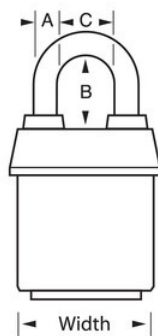

Modèle N° 6121KABORJ

2-1/8in (54mm) Wide ProSeries® Weather Tough® Laminated Steel Rekeyable Pin Tumbler Padlock, Brass Shackle, Keyed Alike, Orange

Utilisation recommandée:

Portes et clôtures de sécurité

Remorques, camions et remorquage

Remorques, camionnettes et camions de déménagement

Portes de camion

Présentation et caractéristiques

Caractéristiques du produit

- S'ouvrant - commandez plusieurs cadenas à ouvrir avec la même clé ou correspondant au système existant avec le cylindre W6000
- Ideal for harsh outdoor conditions - exclusive ProSeries® Weather Tough® cover protects lock from water, ice, dirt and grime
- Revêtement orange, bien visible pour faire la distinction entre les départements, employés, accès etc.
- Les cadenas ProSeries® sont conçus pour des applications professionnelles/industrielles
- 2-1/8in (54mm) heavy steel body withstands physical attack
- 1-1/2in (39mm) tall, 5/16in (8mm) diameter brass shackle for extra corrosion resistance
- Double verrouillage à billes résistant à la traction et à l'effet de levier
- Cylindre haute sécurité interchangeable à 5 goupilles bobines pratiquement impossible à crocheter

Détails du produit

The Master Lock No. 6121KAB ProSeries® Weather Tough® Covered Laminated Padlock, Keyed Alike – multiple locks open with the same key – features a 2-1/8in (54mm) wide heavy steel body to withstand physical attack and a 1-1/8in (29mm) tall, 5/16in (8mm) diameter brass shackle for extra corrosion resistance. Le revêtement exclusif protège ce cadenas contre les intempéries et un cylindre haute sécurité interchangeable et à 5-broches avec broche porte-bobine est pratiquement impossible à arracher. The orange, high visibility color cover provides the ability to distinguish between departments, employees, access, etc.

Référence	6121KABORJ
Largeur du corps	54 mm
Dimensions de l'anse	A : 8 mm B : 38 mm C : 22 mm
Couleur	Orange
Description	S'entrouvrant, emballage commercial en boîte
Quantité par boîte	6
Quantité par carton	24